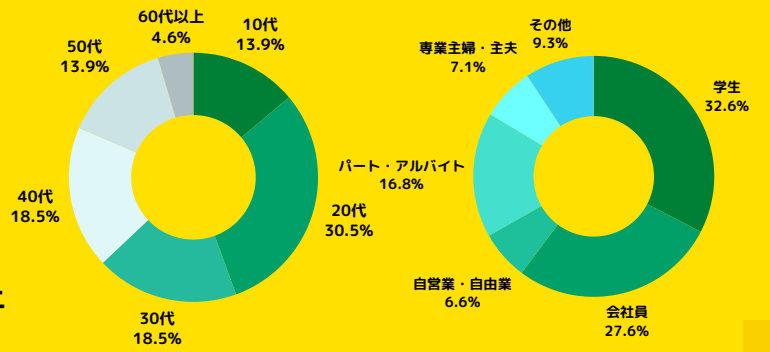

20代(男性)  
自営業

軽作業 スーパー

朝・昼3～4時間のスキマ時間を活用

タイミーで**月46,000円**の収入

本業の忙しさに波があるので、空いた時間でタイミーを利用しています。デスクワークが多いため、体を動かしリフレッシュしながら稼げるので便利です。

30代(男性)  
会社員

介護 イベント

休日4～5時間のスキマ時間を活用

タイミーで**月18,000円**の収入

資格を活かせる副業目的で利用を始めました。介護のお仕事はもちろんですが、他にも楽しそうな求人があり、新しいことにもチャレンジしています。

40代(女性)  
専業主婦

旅館 飲食

昼間3～4時間のスキマ時間を活用

タイミーで**月28,000円**の収入

そろそろパート先を探さなきゃ..と思い、まずはタイミーを始めました。何回かリピートした旅館で“長期で働かないか”と誘っていただきました。実際に働いて雰囲気確かめられるので安心です。

# 登録ワーカー数 1,000万人以上！

スマホアプリのサービスだから、利用者の80%以上が10代~40代！全国各地の大学生から会社員まで、幅広く利用されています！

※データは2024年12月末時点のアプリ登録情報を基に算出

安心してラクに運用できるからこそ、  
多くの事業者にご利用いただいています。

タイミーなら運用  
もラクチン！